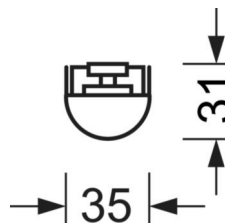

## Оптика

Оснастка	LED, цветопередача/оттенок света CRI ≥ 80 / 4000K
Допуск для координаты цветности (MacAdam)	3SDCM
Фотобиологическая безопасность (светильник)	RG1
Номинальный световой поток	5020lm
Срок службы LED	70000h L80/B10 (Tq 25°C/für Anbauleuchte)
светоотдача светильников	166lm/W

## Механика

цвет корпуса	белый стандартный для электротехники RAL 9016
размеры (LxWxH/DxH)	1467mm x 35mm x 31mm
вес (нетто)	1kg
Вид монтажа	Крепление на магните

## DEEP-LINK

<https://www.regiolux.de/ru/article/79400106600>

размеры

L	1467 mm	Длина
B	35 mm	Ширина
H	31 mm	Высота